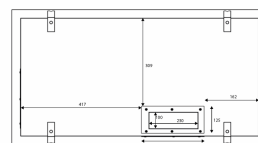

Metz Medio

Internal motor

Hole Size: D455 x W655 mm

Revisjonsdato: 24.11.2020